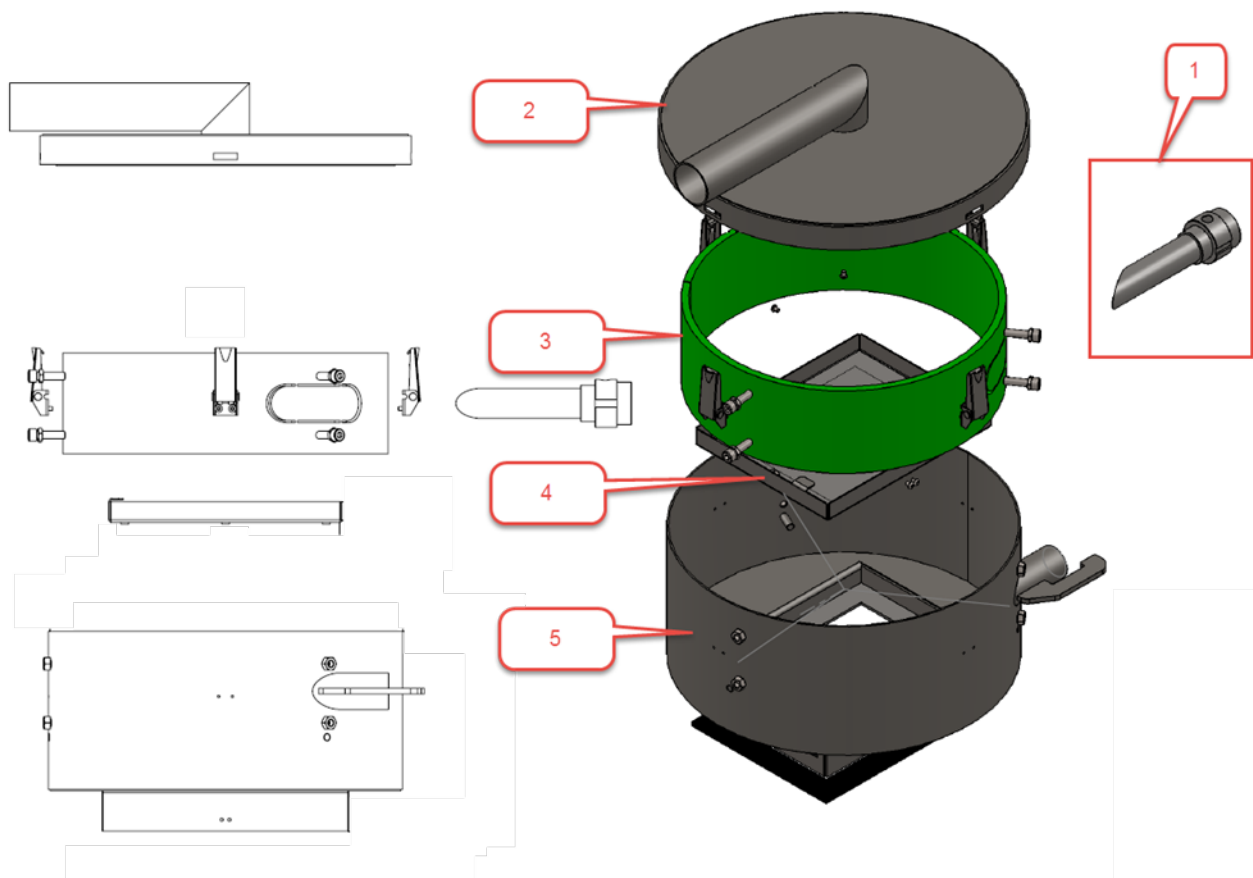

XP-4 boks

Model / Varenummer	Betegnelse
XP-4MOD-L	XP-4 boks (Venstre) komplet uden injektor
XP-4MOD-R	XP-4 boks (Højre) komplet uden injektor

XP-4MOD-R

XP-4MOD-L

Pos. nr.	Varenummer	Beskrivelse
1	XP-4	XP-4 Injektor (Reserve dele findes på separat liste)
2	5367_0008	XP-4 låg for XP-4 boks
3	5367_1009	XP-4 slidring
4	5367_0006	XP-4 Rist
5	5367_0003-L	XP-4 Boks (Venstre)
5	5367_0003-R	XP-4 Boks (Højre)
6	TIM00040	Suge slange, specificer længden ved bestilling (ikke vist)
7	0145502001	Esab Suge dyse (ikke vist)